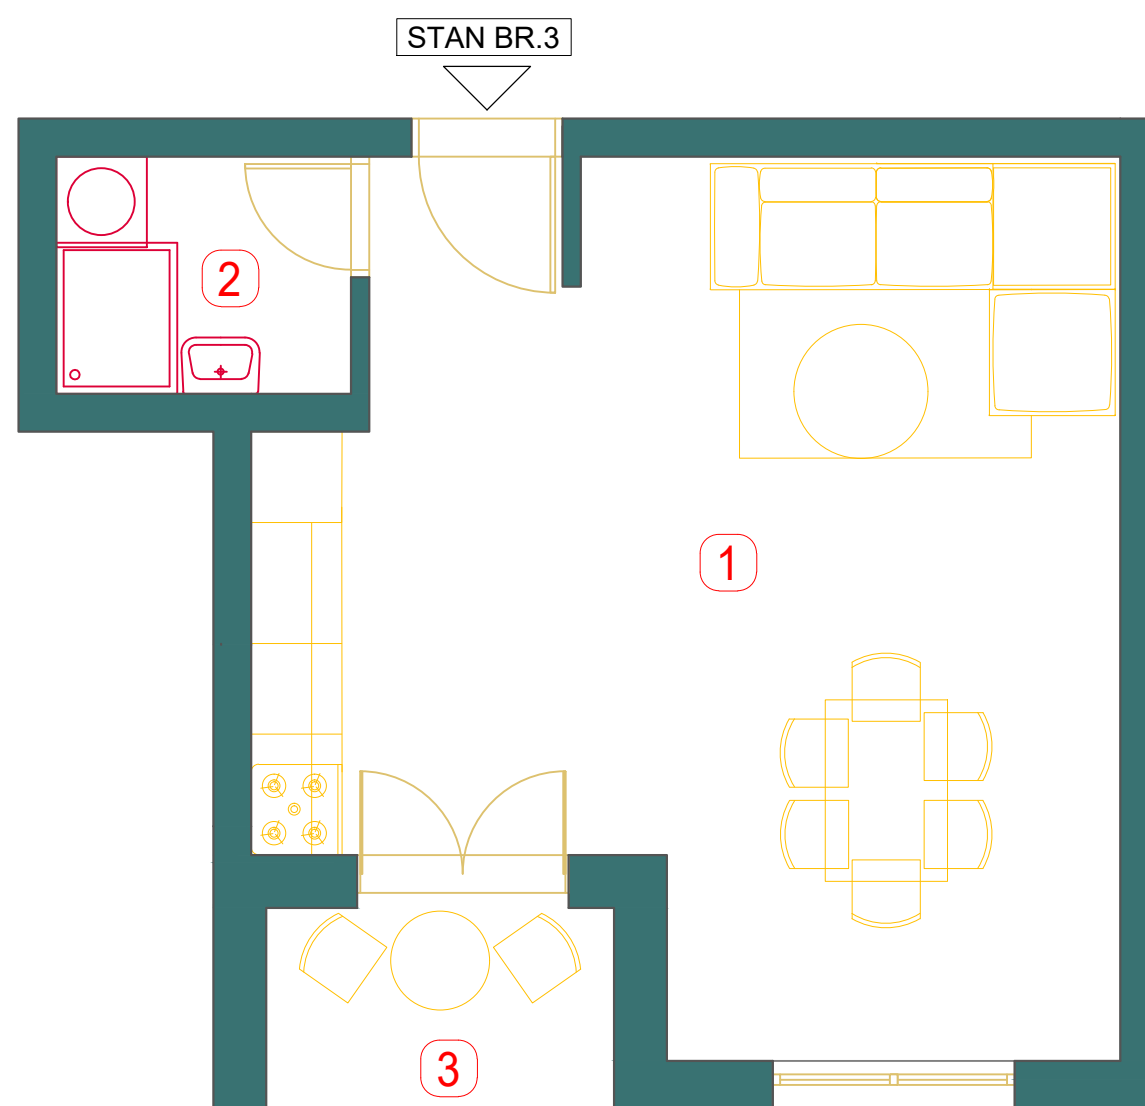

ŽARKA ZRENJANINA br.14

**BMT LUX**
INVEST

BROJ	NAZIV PROSTORIJE	P (m ²)
1	DNEVNA SOBA+KUHINJA+TRPEZARIJA	29.13
2	KUPATILO	3.06
3	TERASA	3.13

UKUPNA POVRŠINA STANA

35,32 m²

POZICIJA STANA U ZGRADI